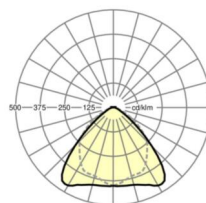

параметры

номер заказа	19515004165
код EAN	4020863427338
номер таможенного тарифа	94051190
Знак прохождения контроля	IP 20, класс защиты I, ENEC10 VDE, F, HACCP DIN10500/Food/IFS-пригодность для применения/BRC, Indoor, CE
Степень ударопрочности IK	IK03 (-20°C bis 35°C)
Температура окружающей среды	та -20°C в 35°C
Гарантийный срок	5 лет
Государственные программы поддержки	BEG - государственные субсидии для энергосберегающих зданий (действительна только для Германии)

электротехника

Балласт	Электронный драйвер (1 штука)
Мощность системы	34W
сетевое напряжение	230V/50Hz
класс энергосбережения/Источник света	B

Оптика

Оснастка	LED, цветопередача/оттенок света CRI ≥ 80 / 6500K
Допуск для координаты цветности (MacAdam)	3SDCM
Номинальный световой поток	6102lm
Срок службы LED	50000h L80/B10 (Tq 35°C), 70000h L80/B50 (Tq 35°C)
светоотдача светильников	177lm/W
Угол излучения	95° (C0) / 95° (C90)
UGR поп./вдоль	21.7 / 23.1

Механика

цвет корпуса	серебристый/ белый алюминий RAL 9006
размеры (LxWxH/DxH)	1531mm x 55mm x 37mm
вес (нетто)	1.75kg
Вид монтажа	сборка трековых систем, световая структура

DEEP-LINK

<https://www.regiolum.de/ru/article/19515004165>

Ссылка	LED 6000lm 865
ηLB	100 %
Φ ↓/↑	98 % / 2 %
UGR поп./вдоль	21.7 / 23.1